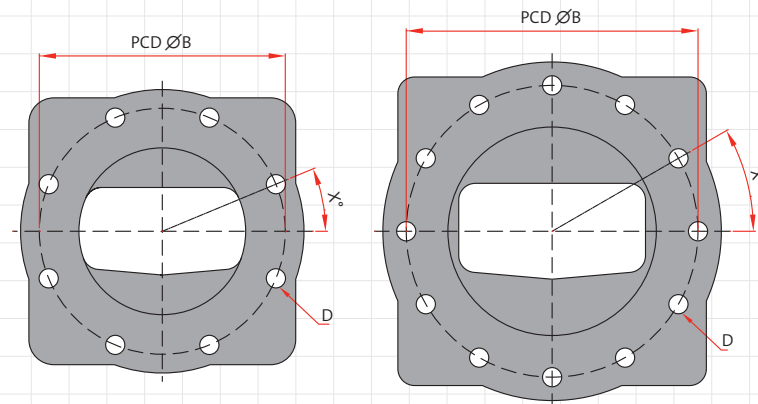

**DL**

## Dimensions DL

DL 200

DL 250 - DL 300

Type DL	Ltr/rev	ØA	ØA	ØB	ØC	ØC	D	E	F	G	X	RR	SS
200	6	200	200	295	340	320	8xØ23	14	310	155	22,5°	465	176
250	8,5	250	250	350	406	370	12xØ23	15	325	162,5	30°	485	196
300	19	300	300	400	483	445	12xØ23	21	420	210	30°	556	230