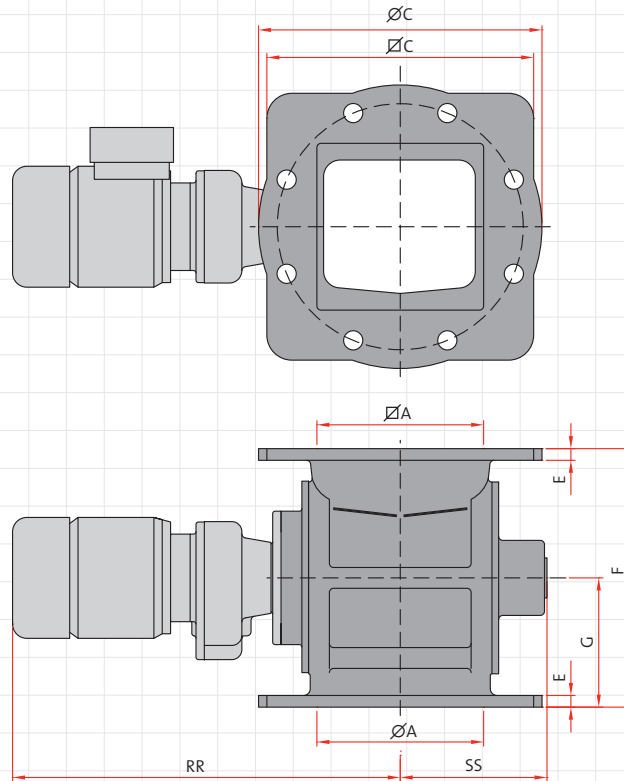

## Dimensions DL

DL 200

DL 250 - DL 300

Type DL	Ltr/rev	ØA	ØA	ØB	ØC	ØC	D	E	F	G	X	RR	SS
200	6	200	200	295	340	320	8xØ23	14	310	155	22,5°	465	176
250	8,5	250	250	350	406	370	12xØ23	15	325	162,5	30°	485	196
300	19	300	300	400	483	445	12xØ23	21	420	210	30°	556	230